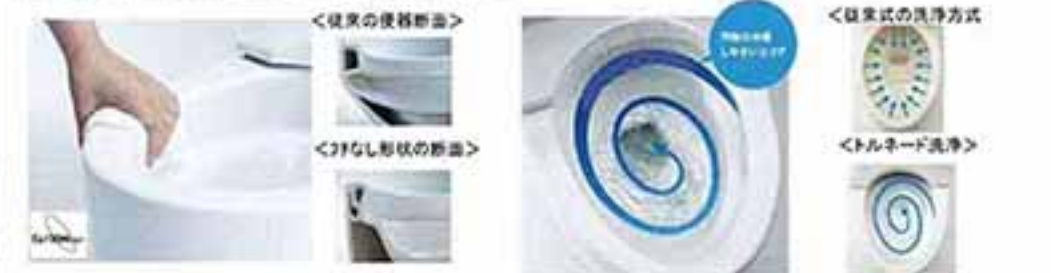

「除菌」「防汚」「清掃」で、ひとつ上のきれいへ

Point 1 「きれい除菌水」のチカラで、トイレのきれいさが自動で長持ち

気になる黒ずみの原因となる 使うたびにノズルの内側も トイレのイヤなニオイを
 汚れや「菌」を除菌** 外側もしっかり洗浄・除菌** 自動で捕集し脱臭**

**「きれい除菌水」の詳細については、専用カタログにて、ご確認ください。

Point 2 進化した「フチなし形状」「トルネード洗浄」でさらにお手入れがラクに

フチなし形状

手前から奥までぐるりとフチをなくしました。汚れが見えにくかった死角がなく、さっと拭くだけでお掃除ができ

トルネード洗浄

渦を巻くような水流で、汚れが付きにくい便器後方に効

Point 3 デザインの進化

ノイズレスデザイン

凹凸や段差を抑えたすっきりデザインで、汚れやホコリがたまりにくく、ラクにお掃除ができます。

お掃除リフト