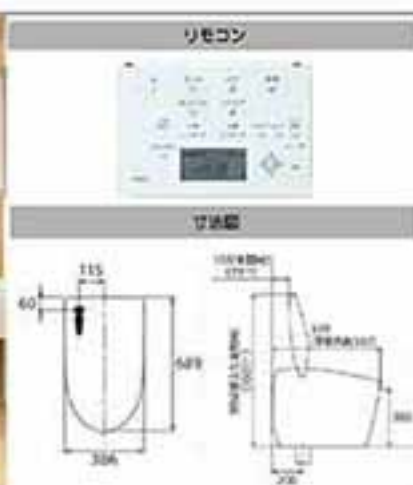

フチなし形状

手前から奥までぐるりとフチ裏をなくしました。汚れが見えにくくなった死角がなく、さっと拭くだけでお掃除ができて

トルネード洗浄

渦を巻くような水流で、汚れが付着しづらい便器後方に勢

Point 3 デザインの進化

ノイズレスデザイン

凹凸や段差を抑えたすっきりデザイン
で、汚れやホコリがたまりにくく、
ラクにお掃除ができます。

お掃除ソフト

ワンタッチでウォシュレット前
方が持ち上がり、汚れがたまりや
すいずき等をラクにお掃除できま

Point 4 エアインでたっぷり洗浄

流す水の多い洗浄水を交互に増出し、薄層す
る水玉に空気を含ませることで、たっぷり、
しっかり洗浄します。

※画像は、A1タイプとなります。

品番							
連結方式	リモコン	給水	排水	排水径	排水口仕様	希望小売価格	
一般用（流動方式兼用）	フラット	壁掛 共通	洋	115* A	200mm	CE-S997Z	¥292,000
				300~540mm	CE-S997ZM	¥299,000	
		壁掛 共通	米	120/200mm	CE-S997ZM	¥299,000	
				120mm	CE-S997ZM	¥299,000	
	スタック	壁掛 共通	洋	115* A	200mm	CE-S997ZM	¥309,000
				300~540mm	CE-S997ZM	¥309,000	
		壁掛 共通	米	120/200mm	CE-S997ZM	¥309,000	
				120mm	CE-S997ZM	¥309,000	
ヒーター付便器・水洗き併用方式	フラット	洋	洋	115* A	200mm	CE-S997ZM	¥411,000
				300~540mm	CE-S997ZM	¥411,000	
	壁掛 共通	洋	米	120/200mm	CE-S997ZM	¥411,000	
				120mm	CE-S997ZM	¥411,000	