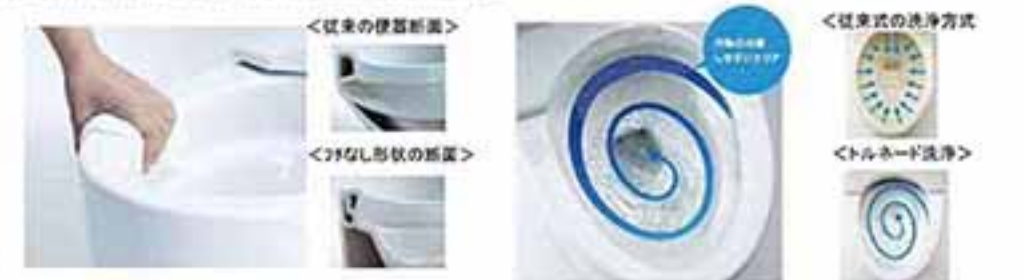

便器	連結手動方式	リモコン	給水	排水	排水径	製品名	希望小売価格	
一般地【流動方式専用】	フラット	壁掛 共通	床	床	200mm	CE-SZ700	¥244,000	
					305~340mm	CE-SZ700M	¥251,000	
					120/200mm	CE-SZ700W	¥254,000	
	スタック	壁掛 共通	床	床	200mm	CE-SZ200P	¥264,000	
					305~340mm	CE-SZ200PX	¥274,000	
					120/200mm	CE-SZ200W	¥284,000	
ロータリー便器・ 水垢きり専用方式	フラット	床	床	床	200mm	CE-SZ700RM	¥260,000	
					305~340mm	CE-SZ700R	¥266,000	
					120/200mm	CE-SZ700RW	¥270,000	
	スタック	床	床	床	床	200mm	CE-SZ200R	¥274,000
						305~340mm	CE-SZ200RX	¥284,000
						120/200mm	CE-SZ200RW	¥276,000

「除菌」「防汚」「清掃」で、ひとつ上のきれいへ

Point 1 「きれい除菌水」と「セフィオンテクト」で、便器とノズルのきれいが自動で長持ち

気になる黒ずみの原因となる 汚れや「菌」を除菌* 使うたびにノズルの内側も 外側もしっかり洗浄・除菌* 陶器表面の凹凸をなくして 汚れやカビをツルッと落とします

*「きれい除菌水」の詳細については、専用カタログにて、ご確認ください。

Point 2 進化した「フチなし形状」「トルネード洗浄」でさらにお手入れがラクに

フチなし形状

トルネード洗浄

手前から奥までぐるりとフチをなくしました。汚れが見えにくかった死角がなく、さっと拭くだけでお掃除ができて

角を巻くような水流で、汚れが付着しやすい便器後方に効

ネオレストAH1

フチなし形状、トルネード洗浄が進化！デザインも新たにモデルチェンジ！

＜洗浄水量＞
標準水：大3.8L/小3.3L eco0.30L
節水水：大4.9L/小3.6L eco0.4L

Color Variation

機能一覧

便器きれい	ノズルきれい	グリーン便座	セルフクリーニング	オートパワー 便座・便翼	カーンズル カーンクス
きれい仕上げ	セフィオンテクト	抗菌	eco小ボタン	オートpeco小	
タイマー節電	おまかせ節電	スーパー おまかせ節電	おし洗浄	おしソフト洗浄	
ビジ洗浄	ワイドビジ洗浄	マッサージ洗浄	ムーブ洗浄	水割調節	洗浄位置調節
フチなし形状	フタなし ウォシュレット	お掃除リフト	トルネード洗浄	ステップ お掃除モード	便ふた監視
すっきりパネル フルカバー	ノズル お掃除機能	オート洗浄・110V 標準・選べる2段階	オート便器洗浄	リモコン便器洗浄	やわらかうら
水漏下げ	送風乾燥	暖房便座	リモコン	蓋座センサー	夜間ライト設計