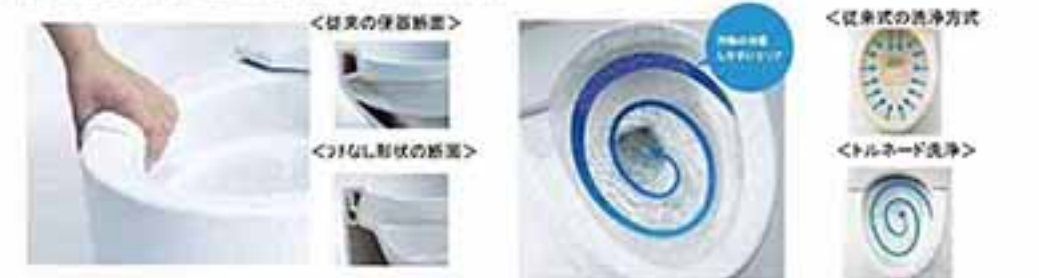

ネオレストRH1

フチなし形状、トルネード洗浄が進化！デザインも新たにモデルチェンジ！

＜洗浄水量＞
 フリッシュ：ス38L、中33L、eco30L
 洗浄：ス48L、中36L、eco34L

Color Variation

機能一覧

便器きれい	ノズルきれい	クリーン便座	セルフクリーニング	オートパワー 便座・便具	ワンタッチ リターンコース
きれい仕上げ	セフィオンテクト	抗菌	eco小ボタン	オートeco小	
タイマー節電	おまかせ節電	スーパー おまかせ節電	おし洗浄	おしソフト洗浄	
どろ洗浄	ワイドビデ洗浄	マッサーJ洗浄	ムーブ洗浄	水封調整	洗浄位置調整
フチなし形状	フチなし ウォシュレット	お掃除ソフト	トルネード洗浄	ストップ お掃除モード	便ふた巻戻
すっきりパネル フルカバー	ノズル お掃除機能	オート便座・リターン 標準・eco30MM	オート便器洗浄	リターン便器洗浄	やわらかライト
水漏下げ	送風乾燥	暖房便座	リモコン	扉蓋センサー	夜間安心設計

「除菌」「防汚」「清掃」で、ひとつ上のきれいへ

Point 1 「きれい除菌水」と「セフィオンテクト」で、便器とノズルのきれいが自動で長持ち

気になる黒ずみの原因となる
汚れや「菌」を除菌*

使うたびにノズルの内側も
外側もしっかり洗浄・除菌**

陶器表面の凹凸をなくして
汚れやカビをツルッと落とします

※「きれい除菌水」の詳細については、専用カタログにて、ご確認ください。

Point 2 進化した「フチなし形状」「トルネード洗浄」でさらにお手入れがラクに

フチなし形状

手前から奥までぐるりとフチ裏をなくしました。汚れが見えにくくなった死角がなく、さっと拭くだけでお掃除ができて

トルネード洗浄

渦を巻くような水流で、汚れが付着しづらい便器後方に勢

Point 3 デザインの進化

ノイズレスデザイン

凹凸や段差を抑えたすっきりデザイン
で、汚れやホコリがたまりにくく、
ラクにお掃除ができます。

お掃除ソフト

ワンタッチでウォシュレット前
方が持ち上がり、汚れがたまりや
すいずき等をラクにお掃除できま

Point 4 エアインでたっぷり洗浄

流す水の多い洗浄水を交互に増出し、薄層す
る水玉に空気を含ませることで、たっぷり、
しっかり洗浄します。

※画像は、A1タイプとなります。

品番							
連結方式	リモコン	給水	排水	排水径	排水口仕様	希望小売価格	
一般用（流動方式兼用）	フラット	壁掛 共通	洋	115* A	200mm	CE-S997Z	¥292,000
				300~540mm	CE-S997ZM	¥299,000	
		壁掛 共通	米	120/200mm	CE-S997ZM	¥299,000	
				120mm	CE-S997ZM	¥299,000	
	スタック	壁掛 共通	洋	115* A	200mm	CE-S997ZM	¥309,000
				300~540mm	CE-S997ZM	¥309,000	
		壁掛 共通	米	120/200mm	CE-S997ZM	¥309,000	
				120mm	CE-S997ZM	¥309,000	
ヒーター付便器・水洗き併用方式	フラット	洋	洋	115* A	200mm	CE-S997ZM	¥411,000
				300~540mm	CE-S997ZM	¥411,000	
	壁掛 共通	洋	米	120/200mm	CE-S997ZM	¥411,000	
				120mm	CE-S997ZM	¥411,000	