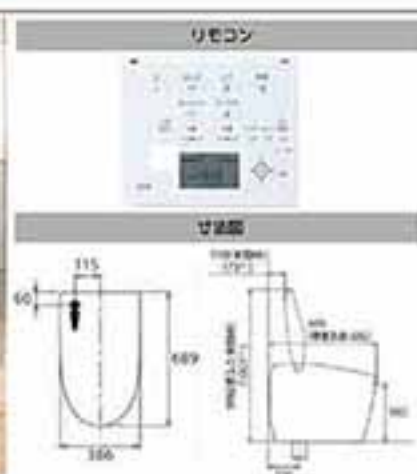

ワンタッチでウォシュレット前方が持ち上がり、汚れがたまりやすい箇所をラクにお掃除できます。

Point 4 エアインでたっぷり洗浄

エアインワンダーウェーブ洗浄

流送の違う洗浄水を交互に噴出し、遠射する水玉に空気を含ませることで、たっぷり、しっかり洗浄します。

※画像は、AHタイプとなります。

泉種

凍結予防方式	リモコン	給水	排水	排水口	取付穴の寸法	希望小売価格
一般用（流動方式兼用）	フラット	壁床 共通	床	200mm	CI-S976SH	¥344,000
				205~140mm	CI-S976HM	¥354,000
		120/200mm	CI-S976HF	¥354,000		
		120mm	CI-S976SP	¥354,000		
	スタック	壁床 共通	床	200mm	CI-S976SH	¥354,000
				205~140mm	CI-S976HN	¥364,000
		120/200mm	CI-S976SF	¥364,000		
		120mm	CI-S976SP	¥374,000		
ヒーター付便座・ 水抜き併用方式	フラット	床	床	200mm	CI-S976SH	¥354,000
				205~140mm	CI-S976HM	¥364,000
		120/200mm	CI-S976HF	¥364,000		
		120mm	CI-S976SP	¥374,000		
	スタック	床	床	200mm	CI-S976SH	¥364,000
				205~140mm	CI-S976HN	¥374,000
		120/200mm	CI-S976SF	¥374,000		
		120mm	CI-S976SP	¥384,000		