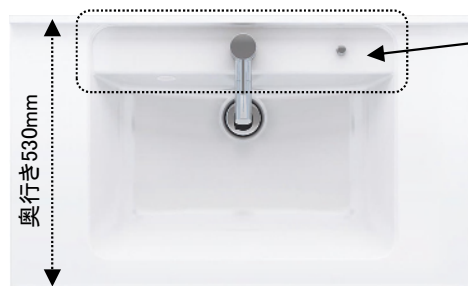

※画像はイメージです。組合せなどはお見積書をご確認ください。

ご提案扉柄

スモークオーク柄

水栓

スワンネック

本体キャビネット

フロートタイプ

カウンター

使いやすく、お手入れもラクなデザイン

水に濡れた物を置くのに便利なウェットエリア。継ぎ目や隙間がなく、汚れてもささっと拭くだけ。

掃除にくいフチの隙間がない排水口。

扉柄バリエーション

扉柄A

扉柄C

*扉柄A/B/Cは価格が変わります。

扉柄B

2017年11月末受注終了予定

多彩なプランで、暮らしや空間にフィットするシーライン。

ミラー

1面鏡500 収納付 (側面色:スモークオーク)