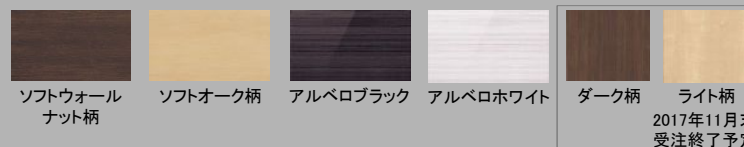

※画像はイメージです。組合せなどはお見積書をご確認ください。

ご提案扉柄

スモークオーク柄

水栓

スワンネック

本体キャビネット

フロートタイプ

カウンター

使いやすく、お手入れもラクなデザイン

水に濡れた物を置くのに便利なウェットエリア。継ぎ目や隙間がなく、汚れてもささっと拭くだけ。

掃除にくいフチの隙間がない排水口。

扉柄バリエーション

扉柄A

扉柄C

*扉柄A/B/Cは価格が変わります。

扉柄B

2017年11月末受注終了予定

多彩なプランで、暮らしや空間にフィットするシーライン。

ミラー

1面鏡500 収納付 (側面色:スモークオーク)